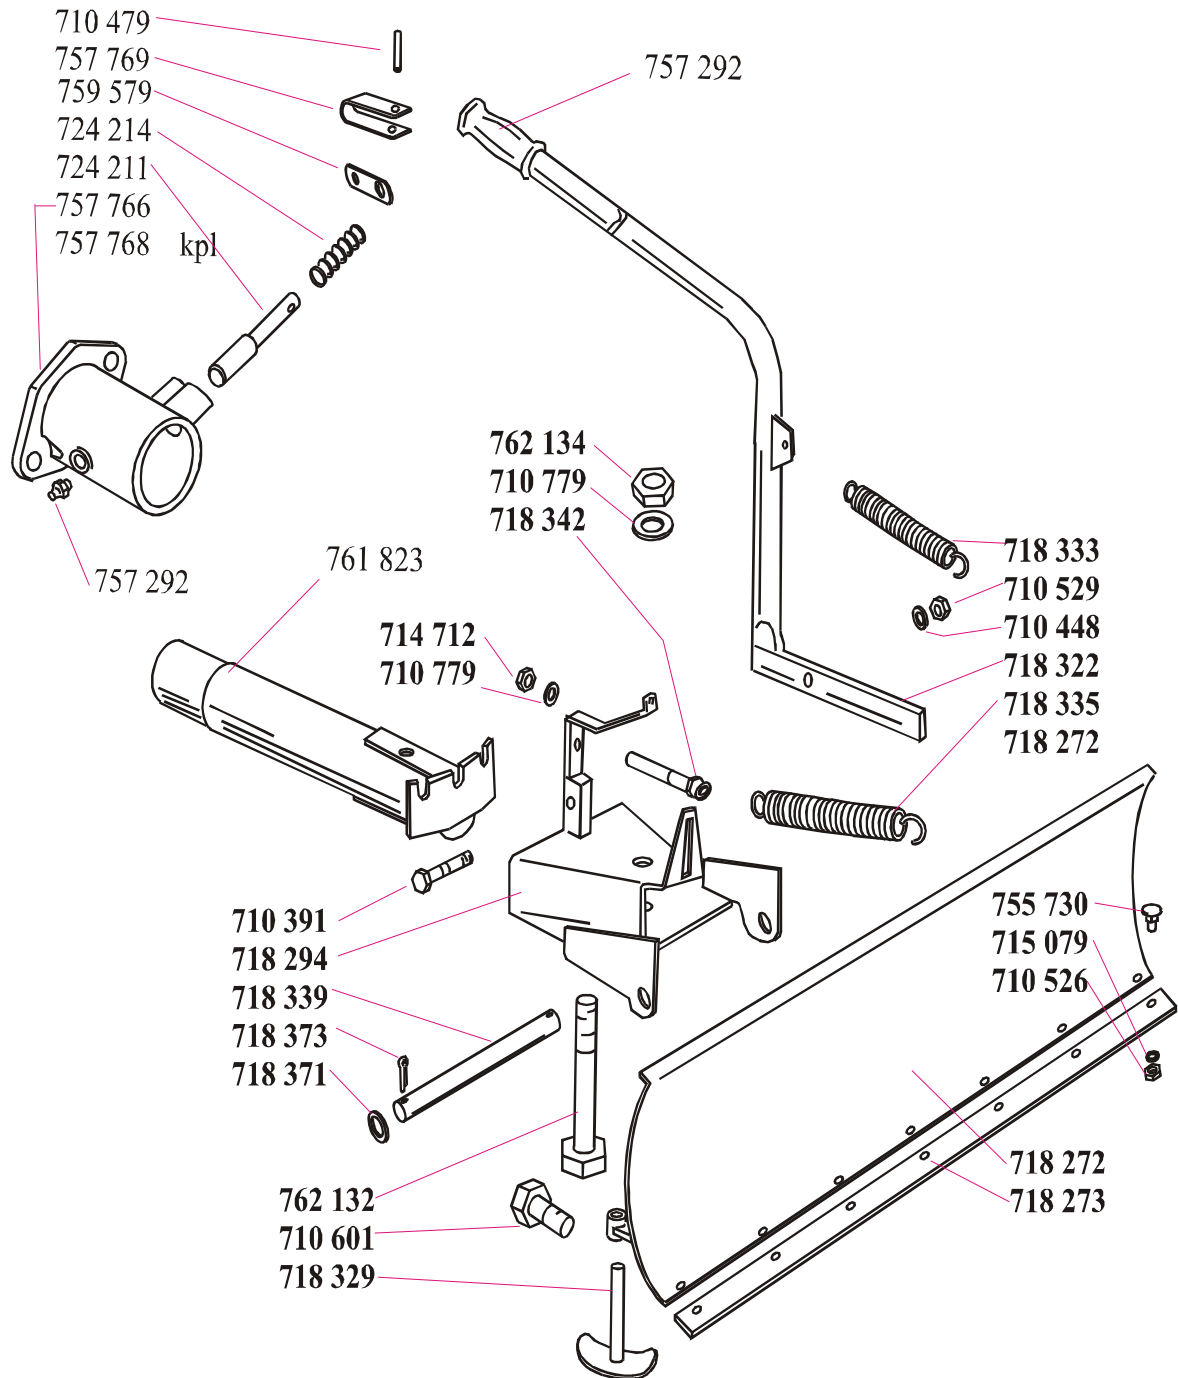

Sestavni deli

724917 DESKA ZA RAVN.ZEMLJE - HP 60

710479	ZATIČ 4x20	1
710391	VIJAK M 10X 40	1
710448	PODLOŽKA A 10	1
710526	MATICA M 8	7
710529	MATICA M 10	1
710601	VIJAK M 10X 20	2
710779	PODLOŽKA B 12	1
714712	MATICA M 12	1
715079	PODLOŽKA B 8	7
718272	DESKA PLUZNA sest	1
718273	LETEV STRGALNA	1
759579	PLOŠČICA VAROVALNA	1
718294	MEHANIZEM PRIKLOPNI	1
718322	ROČICA KRMILNA SEST.	1
718329	DRSNIK SEST.	2
718333	VZMET NATEZNA 16	1

718335	VZMET NATEZNA 30	1
718339	SORNIK	1
718342	NAPENJALO M12 - SEST.	1
718371	PODLOŽKA 20	2
718373	RAZCEPKA 5 X32	2
724211	ČEP CENTRIRNI	1
724214	VZMET	1
757768	PRIKLOP HITRI KPL.	1
757766	PUŠA SEST-LITA	1
755730	VIJAK M 8X 20	7
757292	MAZALKA M6	1
757769	VZVOD DVIŽNI	1
759849	DRŽAJ DESNI MT400	1
761823	PRIKLOP SNEŽNA DESKA	1
762132	VIJAK M 16X125	1
762134	MATICA M 16	1