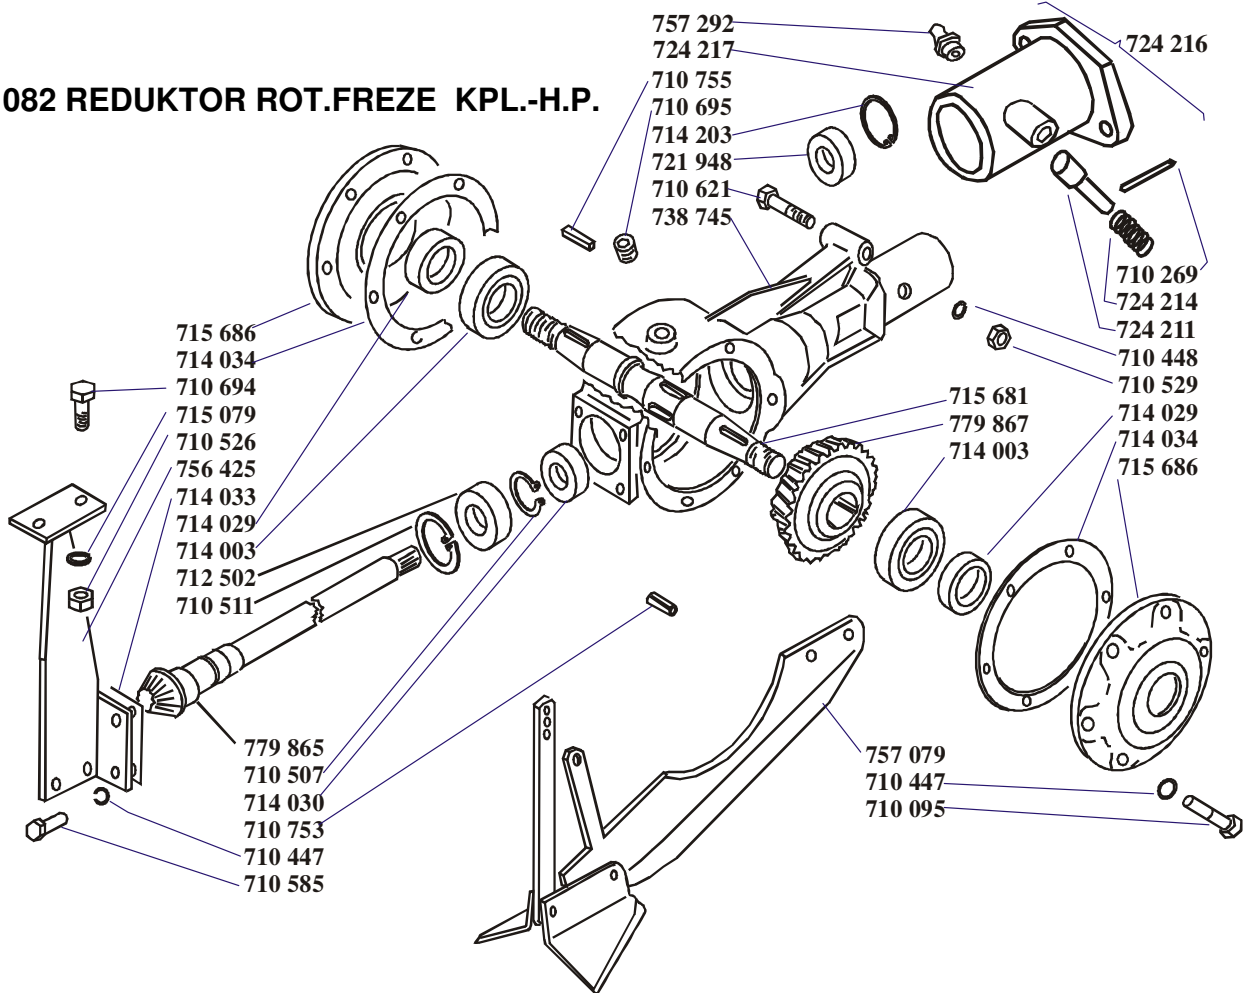

**757 081 FREZA ROTACIJSKA 60CM - HP**

**757 082 REDUKTOR ROT.FREZE KPL.-H.P.**

**757081 FREZA ROTACIJSKA 60-75 CM - H.P**

710095	VIJAK M 8X 20	16
710479	ZATIČ 4x20	1
710447	PODLOŽKA B 8	36
710448	PODLOŽKA A 10	1
710507	VSKOČNIK ZUN. 25	1
710511	VSKOČNIK NOT. 52	1
710526	MATICA M 8	2
710526	MATICA M 8	10
710529	MATICA M 10	2
710546	PODLOŽKA A 18	2
710581	VIJAK M 8X 16	10
710593	VIJAK M 8X 30	8
710595	VIJAK M 8X 40	8
710621	VIJAK M 10X 80	1
710662	MATICA M 18X1,5	2
710694	VIJAK M 8X 25	4
710695	VIJAK M 18X1,5	1
710730	MATICA M 8	20
710753	MOZNIK B 10X8X18	2
710755	MOZNIK B 8X5X27	2
712502	LEŽAJ 6205	1
714003	LEŽAJ 6206	2
714029	TESNILO A 30X 40X7	2
714030	TESNILO A 25X 40X8	1
714033	TESNILO 68X72X0,25	1
759579	PLOŠČICA VAROVALNA	1
714034	TESNILO 140X110X0,25	2
714203	VSKOČNIK NOT. 42	1
715079	PODLOŽKA B 8	12

715681	GRED IZSTOPNA FREZA	1
715686	POKROV OHIJA FREZE	2
715695	NOŽ FREZE DESNI	8
715696	NOŽ FREZE LEVI	8
717029	PESTO SEST.	2
717031	NOSILEC NOŽEV SEST.	2
719064	VIJAK M 10X 25	1
721948	LEŽAJ 6004	1
724211	ČEP CENTRIRNI	1
724214	VZMET	1
738745	OHIŠJE REDUKTORJA	1
756425	PRIROBNICA	1
757079	STABILIZATOR FREZE H.P.	1
757768	PRIKLOP HITRI KPL.	1
757766	PUŠA -LITA	1
761949	LOPUTA FREZE L.	1
761951	ŠČIT FREZE L.	1
761957	LOPUTA FREZE D.	1
761959	ŠČIT FREZE D.	1
761964	ŠČIT FREZE SRED. 60CM - H.P.	1
762011	ŠČIT FREZE SRED. 75CM – H.P.	1
757083	ŠČIT FREZE - KPL/H.P.	1
757292	MAZALKA M6	1
757465	PODLOŽKA 50X 62X 0,2	2
757466	PODLOŽKA 50X 62X 0,3	2
757769	VZVOD DVIŽNI	1
779694	VIJAK M 8X 20	2
779865	GONILČEK	1
779867	ZOBNIK STOŽČASTI	1