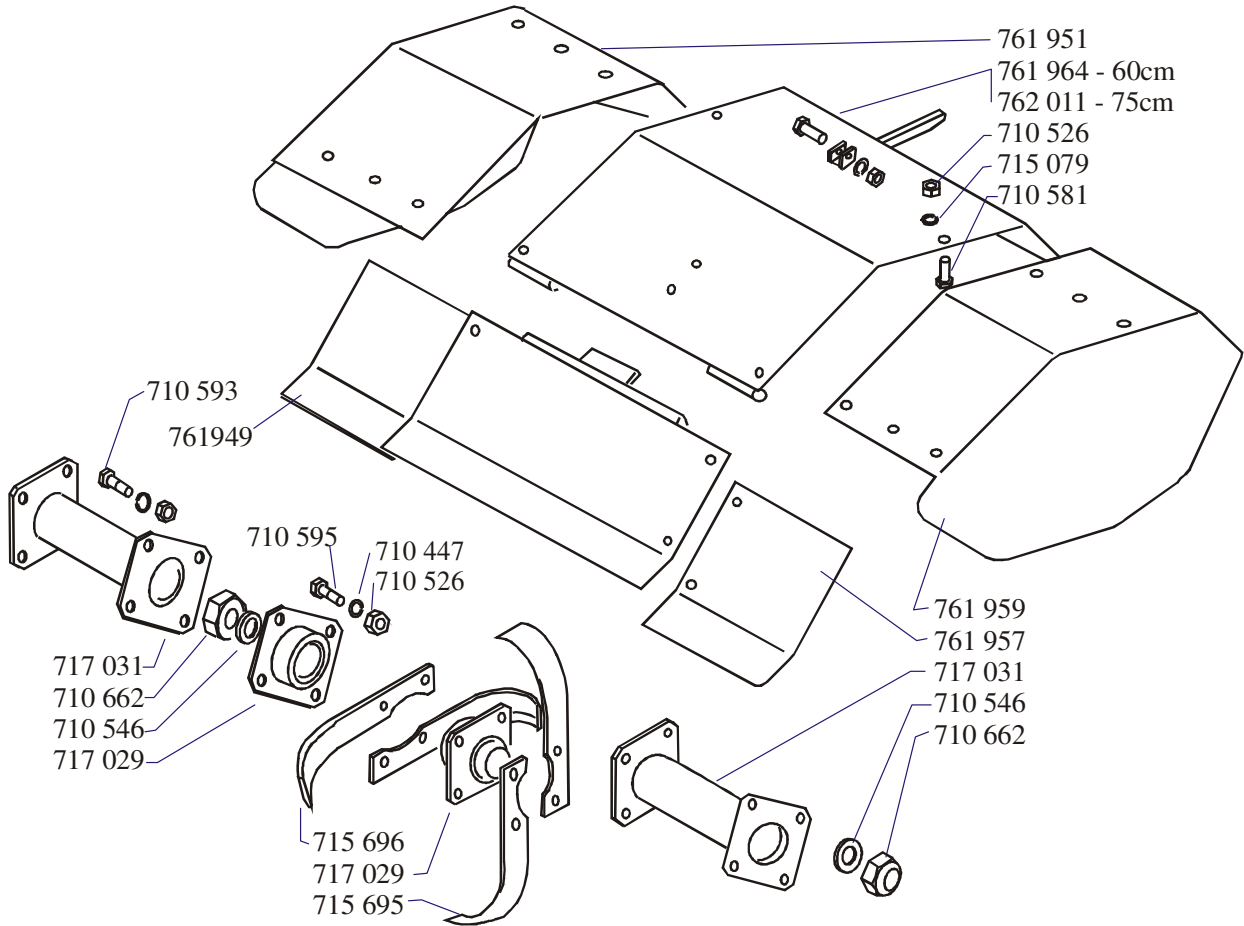

**757 081 FREZA ROTACIJSKA 60CM - HP**

**757 082 REDUKTOR ROT.FREZE KPL.-H.P.**

**757081 FREZA ROTACIJSKA 60-75 CM - H.P**

710095	VIJAK M 8X 20	16
710479	ZATIČ 4x20	1
710447	PODLOŽKA B 8	36
710448	PODLOŽKA A 10	1
710507	VSKOČNIK ZUN. 25	1
710511	VSKOČNIK NOT. 52	1
710526	MATICA M 8	2
710526	MATICA M 8	10
710529	MATICA M 10	2
710546	PODLOŽKA A 18	2
710581	VIJAK M 8X 16	10
710593	VIJAK M 8X 30	8
710595	VIJAK M 8X 40	8
710621	VIJAK M 10X 80	1
710662	MATICA M 18X1,5	2
710694	VIJAK M 8X 25	4
710695	VIJAK M 18X1,5	1
710730	MATICA M 8	20
710753	MOZNIK B 10X8X18	2
710755	MOZNIK B 8X5X27	2
712502	LEŽAJ 6205	1
714003	LEŽAJ 6206	2
714029	TESNILO A 30X 40X7	2
714030	TESNILO A 25X 40X8	1
714033	TESNILO 68X72X0,25	1
759579	PLOŠČICA VAROVALNA	1
714034	TESNILO 140X110X0,25	2
714203	VSKOČNIK NOT. 42	1
715079	PODLOŽKA B 8	12

715681	GRED IZSTOPNA FREZA	1
715686	POKROV OHIJA FREZE	2
715695	NOŽ FREZE DESNI	8
715696	NOŽ FREZE LEVI	8
717029	PESTO SEST.	2
717031	NOSILEC NOŽEV SEST.	2
719064	VIJAK M 10X 25	1
721948	LEŽAJ 6004	1
724211	ČEP CENTRIRNI	1
724214	VZMET	1
738745	OHIŠJE REDUKTORJA	1
756425	PRIROBNICA	1
757079	STABILIZATOR FREZE H.P.	1
757768	PRIKLOP HITRI KPL.	1
757766	PUŠA -LITA	1
761949	LOPUTA FREZE L.	1
761951	ŠČIT FREZE L.	1
761957	LOPUTA FREZE D.	1
761959	ŠČIT FREZE D.	1
761964	ŠČIT FREZE SRED. 60CM - H.P.	1
762011	ŠČIT FREZE SRED. 75CM – H.P.	1
757083	ŠČIT FREZE - KPL/H.P.	1
757292	MAZALKA M6	1
757465	PODLOŽKA 50X 62X 0,2	2
757466	PODLOŽKA 50X 62X 0,3	2
757769	VZVOD DVIŽNI	1
779694	VIJAK M 8X 20	2
779865	GONILČEK	1
779867	ZOBNIK STOŽČASTI	1