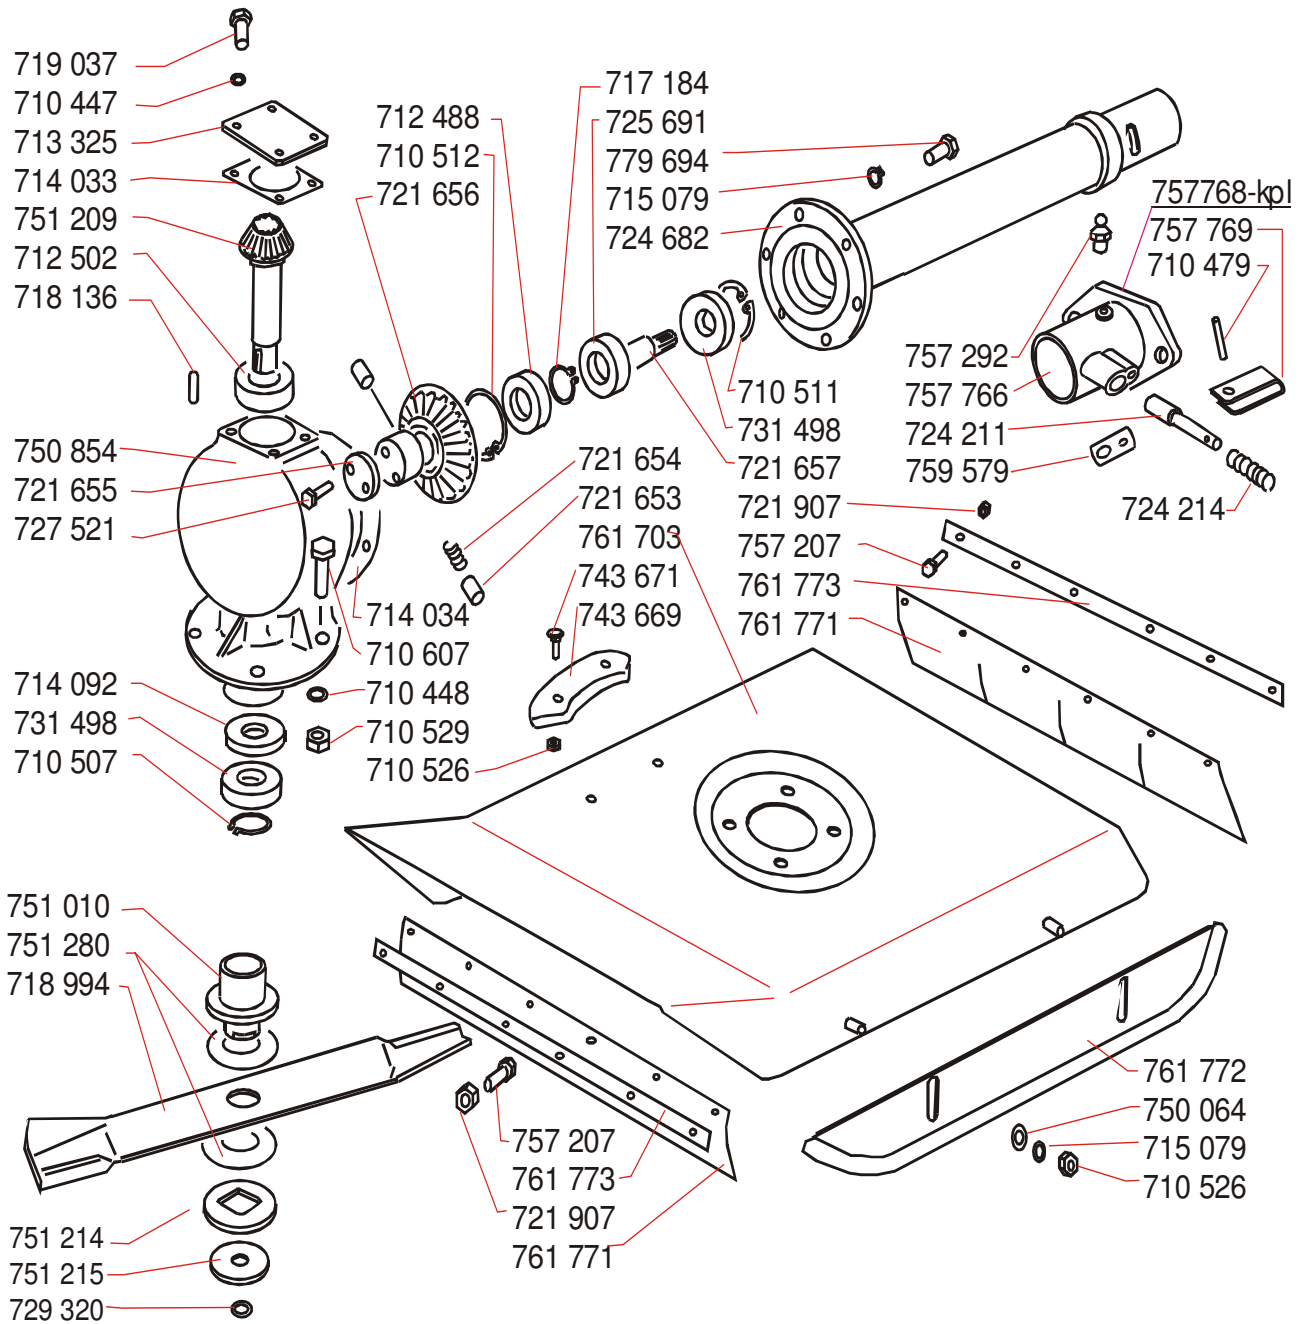

761 696 MULČAR UK 80

SPISEK SESTAVNIH DELOV

761 696 MULČAR UK 80

710269	ZATIČ 4X20	1	757768	PRIKLOP HITRI KPL.	1
710448	PODLOŽKA A 10	4	757766	PUŠA SEST - LITA	1
710507	VSKOČNIK ZUN. 25	1	724682	CEV PRIKLJUČNA 3 HP 60	1
710511	VSKOČNIK NOT. 52	1	725691	TESNILO OLJNO 30X 47X 7	1
710512	VSKOČNIK NOT. 62	1	727521	VIJAK M 6X 15	2
710526	MATICA M 8	6	729320	PODLOŽKA B 12	1
710529	MATICA M 10	4	731498	LEŽAJ 6205 2Z	2
710776	PODLOŽKA B 8	2	743669	UTEŽ 7 KG	1
712488	LEŽAJ 6007	1	743671	VIJAK M 8X 30	2
712502	LEŽAJ 6205	1	750064	PODLOŽKA A 8	4
714033	TESNILO 68X72X0,25	1	750722	VIJAK M12 X1,25X35	1
714034	TESNILO 140X110X0,25	2	750854	OHIŠJE MULTIPLIKATORJA	1
714092	TESNILO OLJNO 25X 47X10	1	751010	PESTO	1
714184	VSKOČNIK ZUN. 35	1	751027	PODLOŽKA 32X25,5X0,2	4
715079	PODLOŽKA B 8	14	751209	GONILČEK	1
715593	VREČKA PVC	1	751214	PLOŠČA PODLOŽNA POC.	1
718136	MOZNIK B 8X7X25	1	751215	PODLOŽKA 60X13 X6 6	1
718994	NOŽ 80 CM/LEVO V.	1	751280	PLOŠČA TORNA	2
719037	VIJAK M 8X 15	4	757207	VIJAK M 6X 18	16
721653	VALJČEK 10x14	2	757292	MAZALKA M6-	1
759579	PLOŠČICA VAROVALNA	1	757769	VZVOD DVIŽNI	1
721654	VZMET	1	761703	OHIŠJE MULČ.UK80	1
721655	OBROČ	1	761771	ZAVESA SPREDNJA/ZADNJA	2
721656	ZOBNIK STOŽČASTI	1	761772	PODPLAT DRSNI UK80	2
721657	GRED POGONSKA IZV. 3	1	761773	TRAK PODLOŽNI UK80	2
721907	MATICA M 6	16	713 325	POKROV	1
724211	ČEP CENTRIRNI POC.	1	719 064	VIJAK M 10X 25	4
724214	VZMET	1	779 694	VIJAK M 8X 20	6